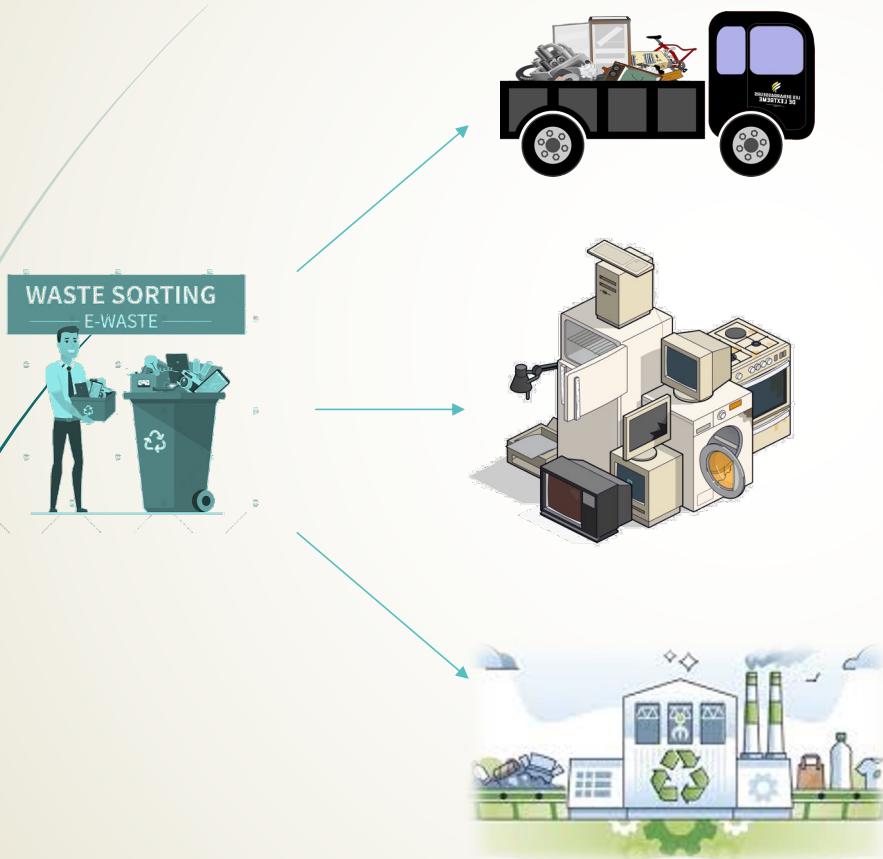

٢٠٢٤/ ٢٤/٢٥

القصر البلدي في زحلة البقاع

Application Lebanon Meet Ecology – ALME

تم تطوير تطبيق الهاتف المحمول "" من قبل الجمعية اللبنانية لحفظ الطاقة والبيئة بدعم من وكالة التحول البيئي.

هذا التطبيق يقدم لكل مواطن لبناني المعلومات اللازمة للاتصال بالجهات المختصة لنقل، تخزين، إعادة التدوير النفايات الأقرب إلى منزل المواطن أو مكان عمله.

Application Lebanon Meet Ecology – ALME

أداة للتواصل بين المواطنين :

- و/أو ناقل
- و/أو منشأة تخزين
- و/أو منشأة استرداد
- و/أو منشأة معالجة النفايات الخطرة
- و/أو التخلص النهائي منها.

Application Lebanon Meet Ecology – ALME